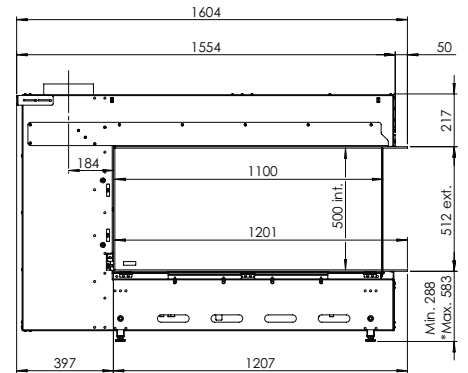

Hybrid Pro Light Modul

Abzugsmaterial 130/200

* Incl. optional adjustable feet

Spezifikationen

Außenmaße B x H x T in mm
1604 x 1057 x 598

Feuersicht B x H x T in mm
1100 x 500 x 400

System
Log Burner 3.0

Innendekor
Holzscheite