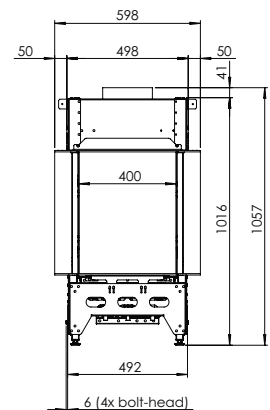

Hybrid Pro Light Modul

Abzugsmaterial 130/200

* Incl. optional adjustable feet

Spezifikationen

Außenmaße B x H x T in mm
1604 x 1057 x 598

Feuersicht B x H x T in mm
1100 x 500 x 400

System
Log Burner 3.0

Innendekor
Holzscheite