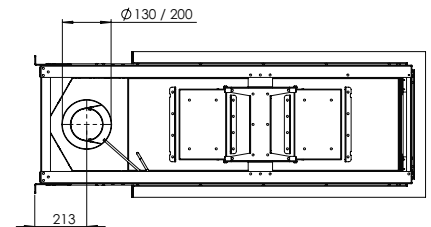

Hybrid Pro Light Modul

Abzugsmaterial 130/200

* Incl. optional adjustable feet

Spezifikationen

Außenmaße B x H x T in mm
1604 x 1057 x 598

Feuersicht B x H x T in mm
1100 x 500 x 400

System
Log Burner 3.0

Innendekor
Holzscheite